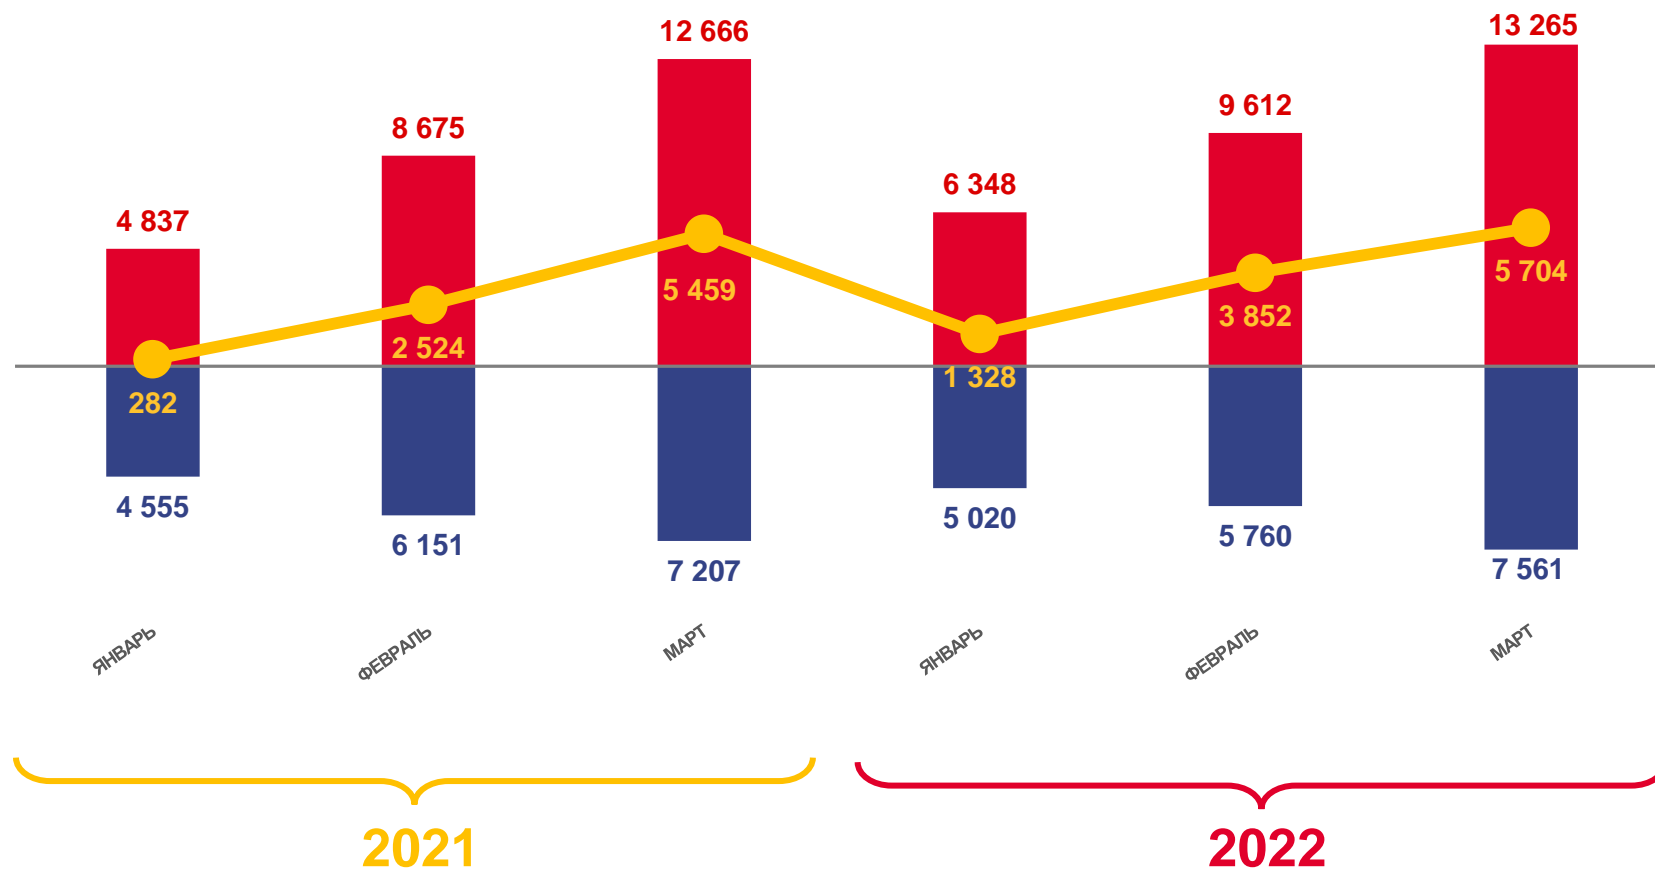

# ОБЩИЕ ИТОГИ МИГРАЦИИ НАСЕЛЕНИЯ

ЧЕЛОВЕК

## Миграционный прирост

за январь – март 2022 года

**11284** человека

в пределах России

**-400** человек

международная миграция

Число прибывших

Число выбывших

Миграционный прирост