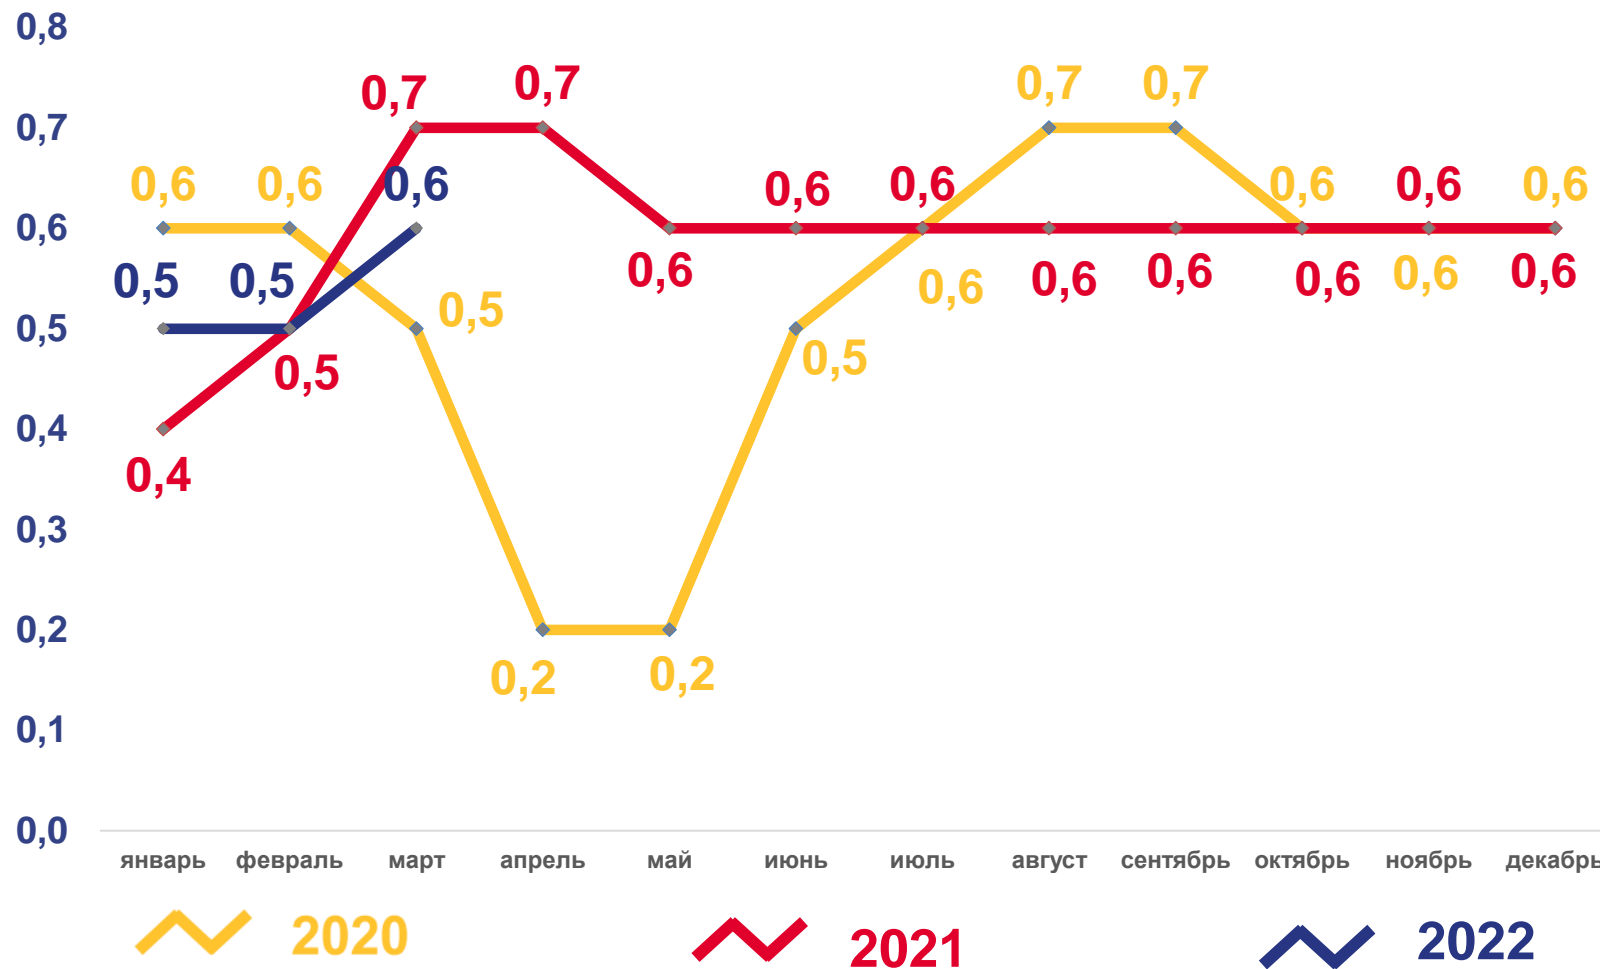

## Разводимость

за январь-март 2022 года

**1,6** тыс. разводов

Число зарегистрированных разводов

**3,3 %** в расчете на 1000 человек населения

Коэффициент разводимости

# ОБЩИЕ ИТОГИ МИГРАЦИИ НАСЕЛЕНИЯ

ЧЕЛОВЕК

Миграционный прирост