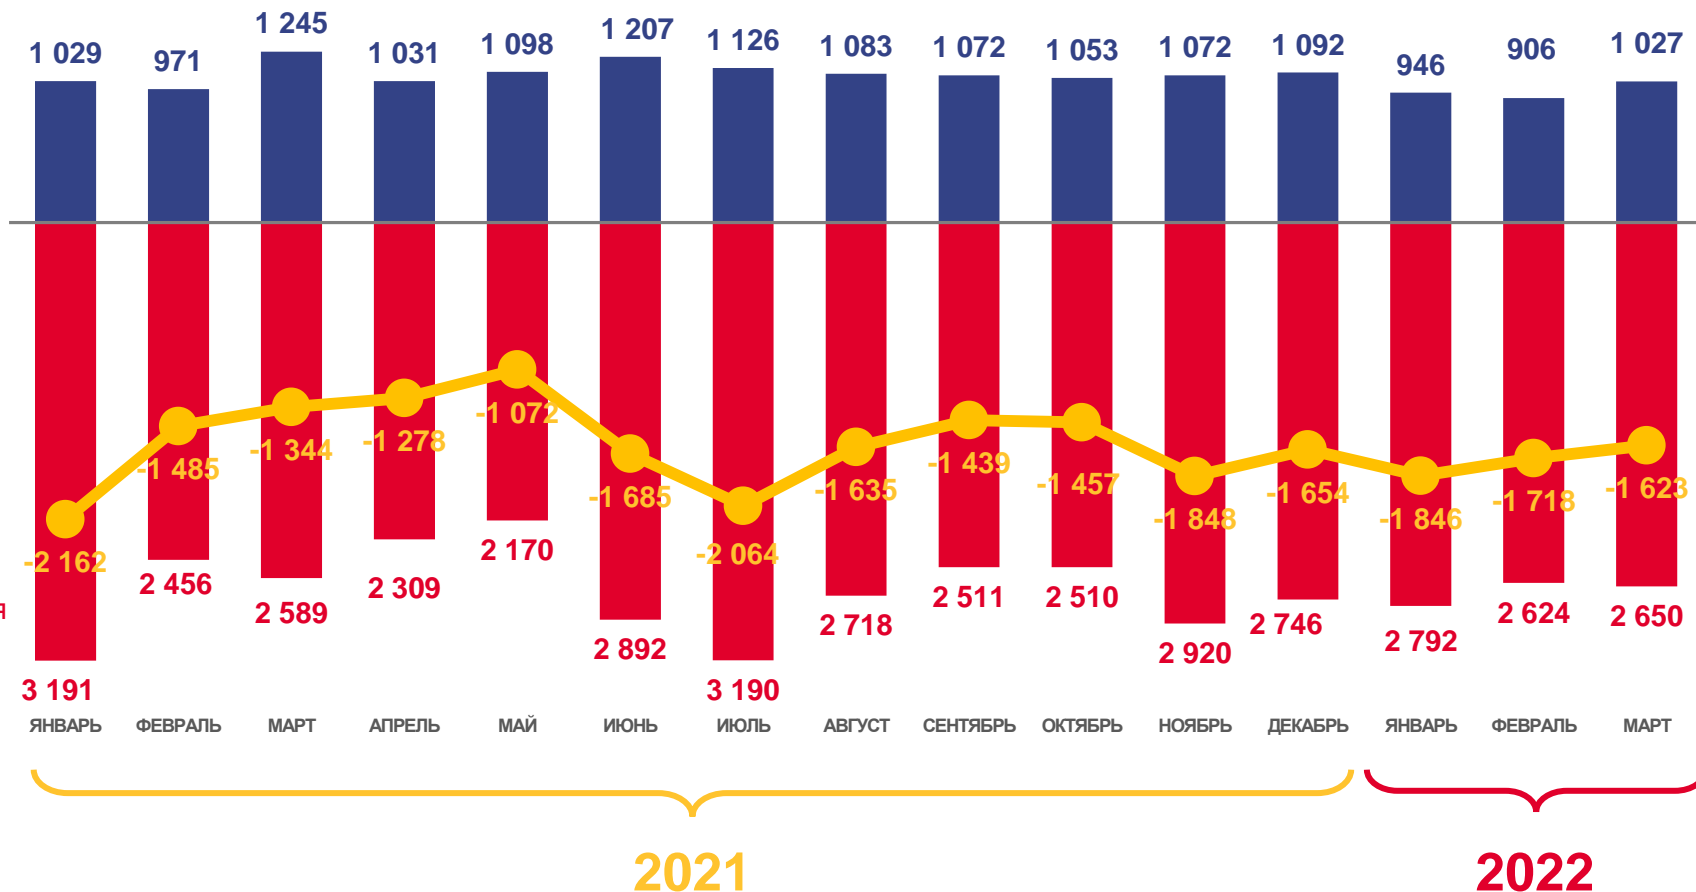

# ЕСТЕСТВЕННОЕ ДВИЖЕНИЕ НАСЕЛЕНИЯ

ЧЕЛОВЕК

Показатели естественного движения населения за январь-март 2022 года

**-5187** человек

Естественная убыль населения

**-11,0 %** в расчете на 1000 человек населения

Коэффициент естественной убыли

■ Число родившихся

■ Число умерших

Естественная убыль

Миграционный прирост