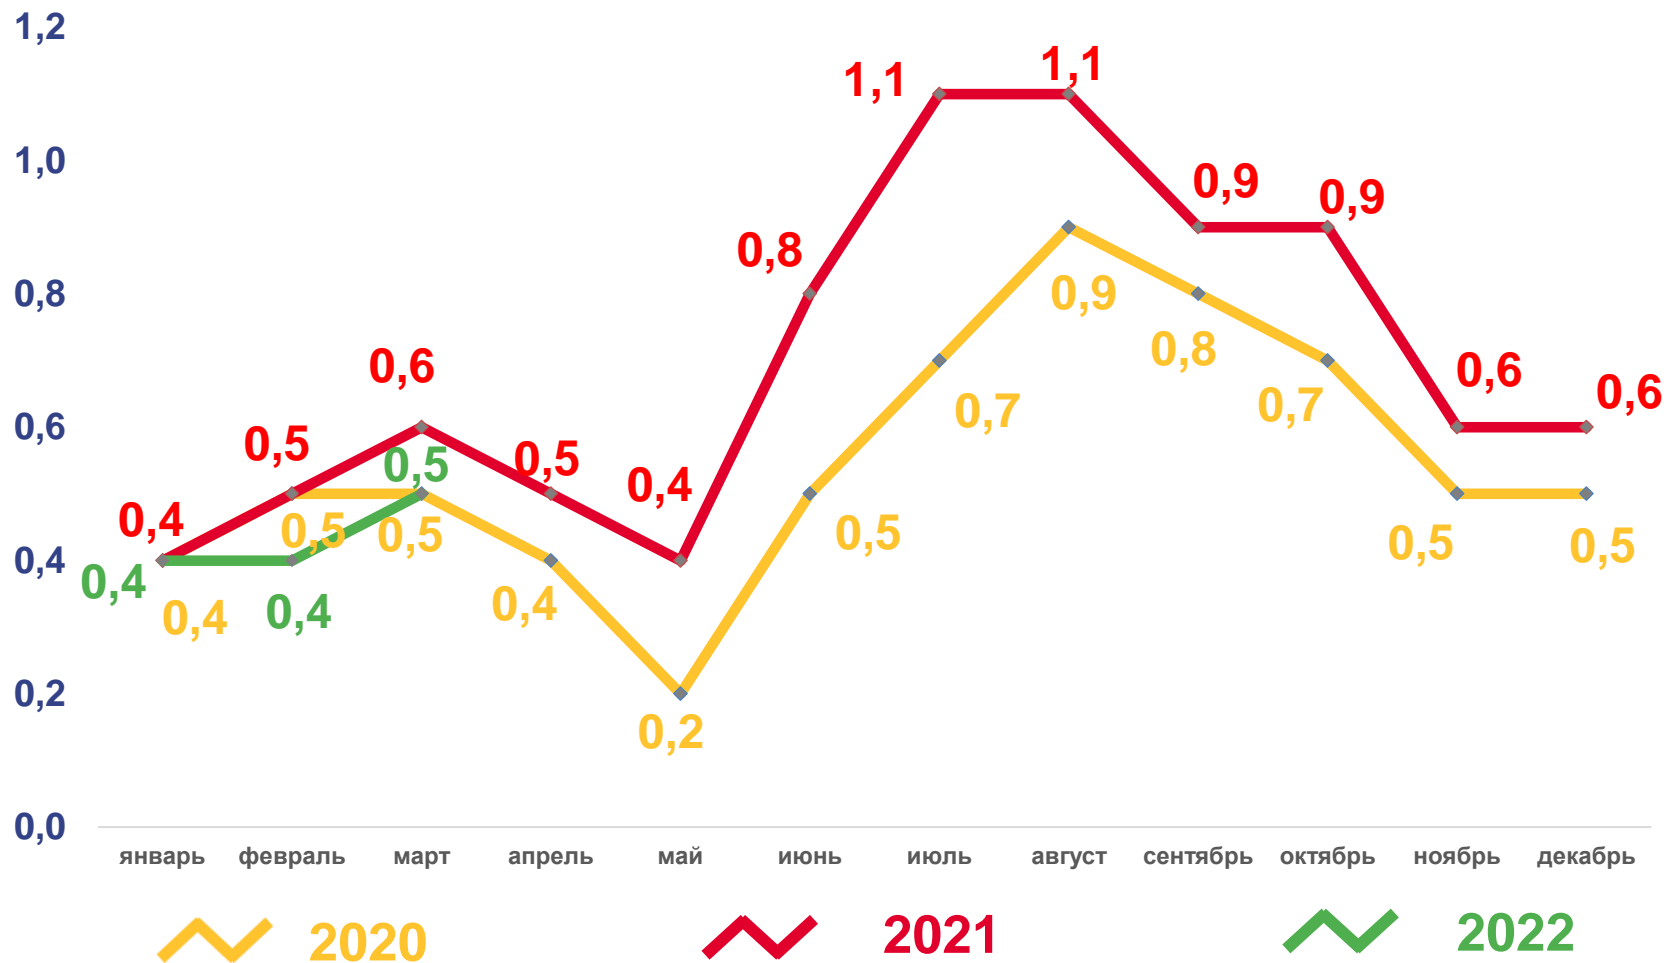

## Брачность

за январь-март 2022 года

**1,4** ТЫС. браков

Число зарегистрированных браков

**3,0 %** в расчете на 1000 человек населения

Коэффициент брачности

# ЧИСЛО ЗАРЕГИСТРИРОВАННЫХ РАЗВОДОВ, ТЫСЯЧ